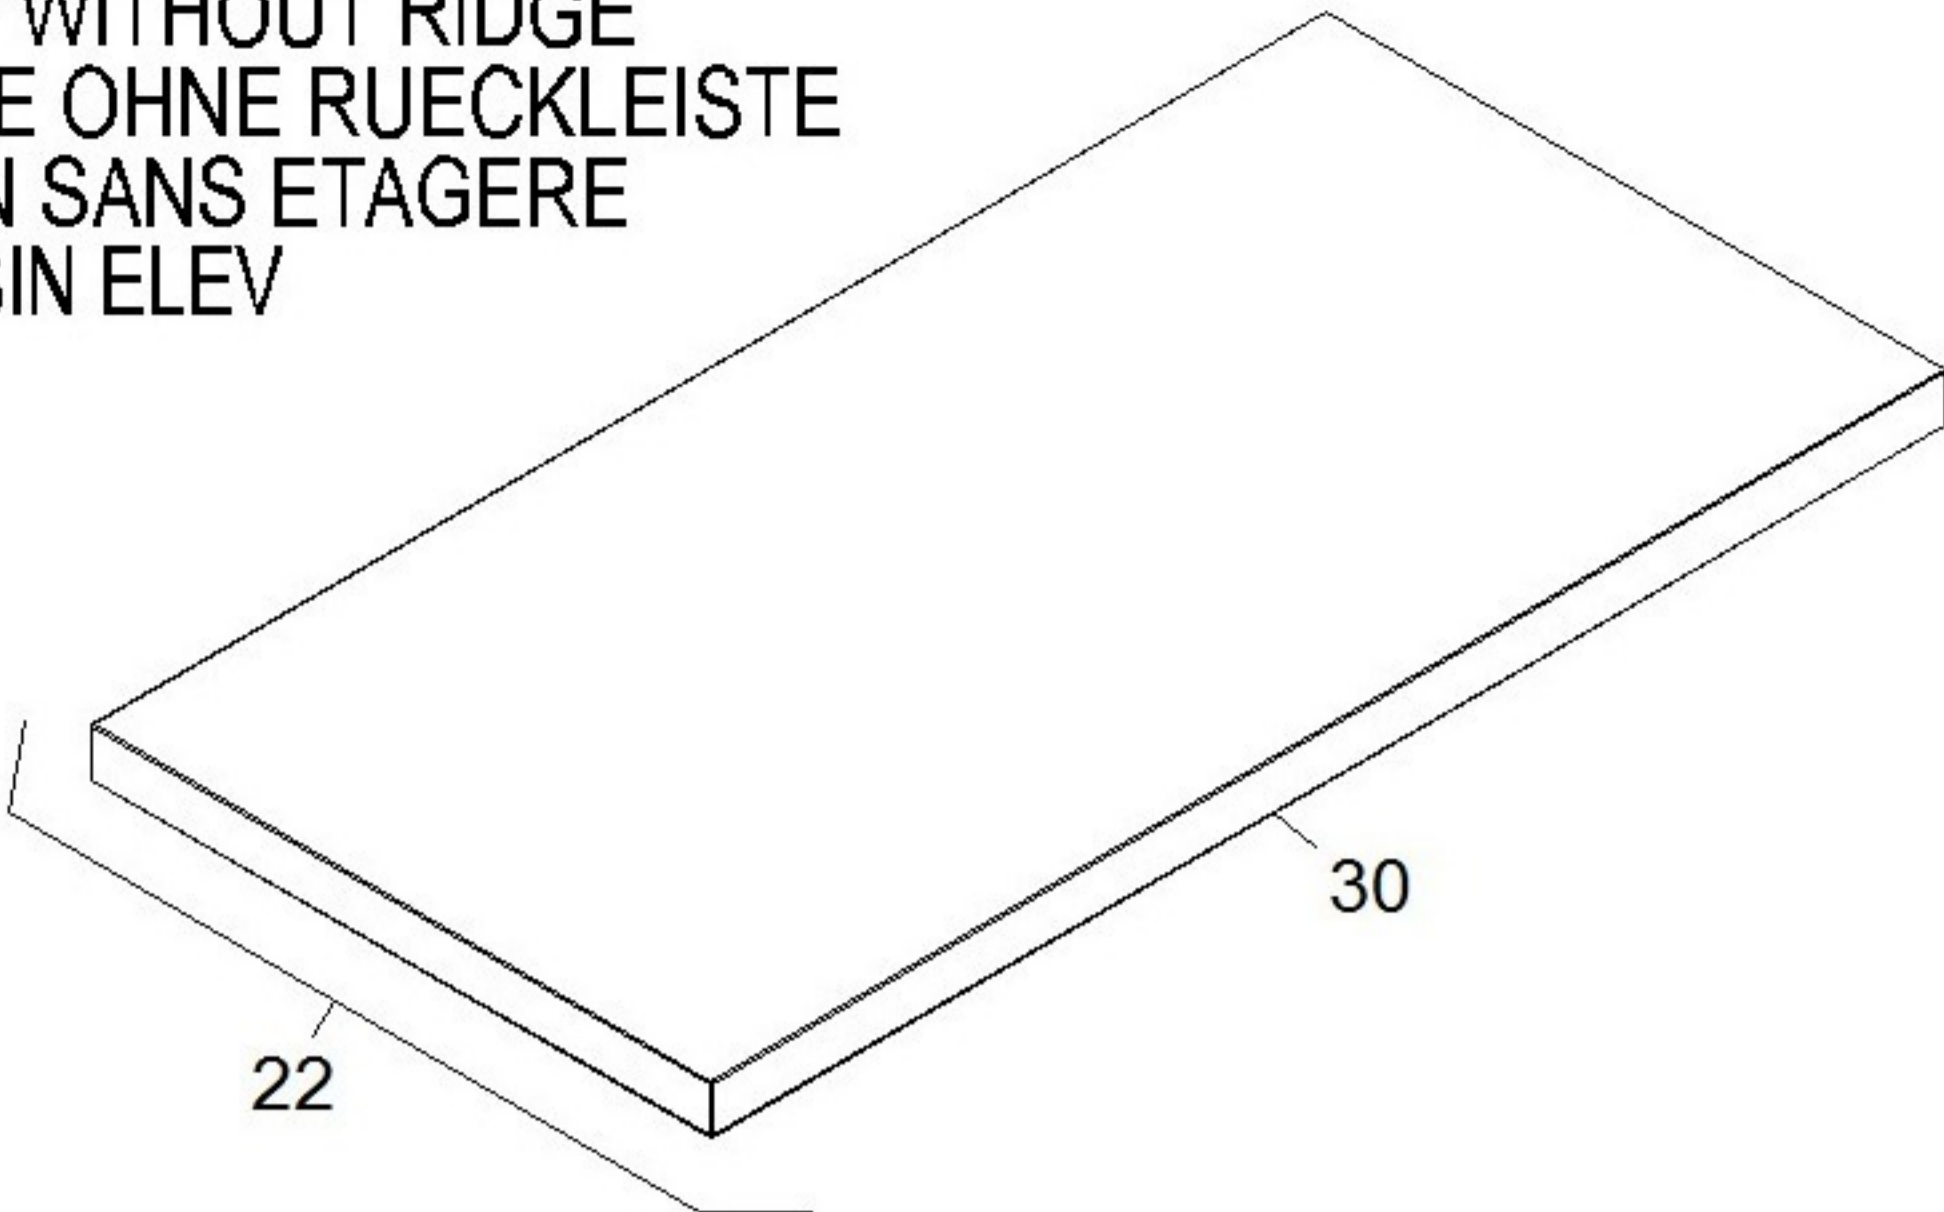

/A=PIANO CON ALZATINA
 /A=SHELF+ RIDGE
 /A=PLATTE MIT RUECKLEISTE
 /A=RAYON AVEC ETAGERE
 /A=TOPE CON ELEV.

/M=PIANO SENZA ALZATINA
 /M=SHELF WITHOUT RIDGE
 /M=PLATTE OHNE RUECKLEISTE
 /M=RAYON SANS ETAGERE
 /M=TOPE SIN ELEV

SOLO PER CASSETTI
 DRAWERS ONLY
 NUR FUER SCHBLADEN
 SEULEMENT POUR TIROIRS
 SOLO GAVETAS

Modello Typ Model Modele Modelo

		5EA 5EAA 5EAM	5EA2 5EA2A 5EA2M	5EA13 5EA13A 5EA13M	5EB 5EBA 5EBM	5EB2 5EB2A 5EB2M	5EB4 5EB4A 5EB4M	5EB13 5EB13A 5EB13M	5EC 5ECA 5ECM	5EC2 5EC2A 5EC2M	5EC4 5EC4A 5EC4M	5EC13 5EC13A 5EC13M	5EAB 5EABA 5EABM		
		5ERA 5ERAA 5ERAM	5ERA2 5ERA2A 5ERA2M		5ERB 5ERBA 5ERBM	5ERB2 5ERB2A 5ERB2M	5ERB4 5ERB4A 5ERB4M		5ERC 5ERCA 5ERCM	5ERC2 5ERC2A 5ERC2M	5ERC4 5ERC4A 5ERC4M		5ERAB 5ERABA 5ERABM	5ERBB 5ERBBA 5ERBBM	5ERCB 5ERCBA 5ERCBM
Num.cassetti Schublad Drawers Tiroirs Gabetas	1/2 SUP 1/2 INF 1/3	- - -	1 1 -	- - 3	- - -	1 1 -	2 2 -	- - 3	- - -	1 1 -	2 2 -	- - 3	- - -		
Porte Türen Doors Portes Puertas	DX SX	1 1	- 1		1 2	- 2	- 1		1 3	- 3	- 2		1 1	1 2	1 3